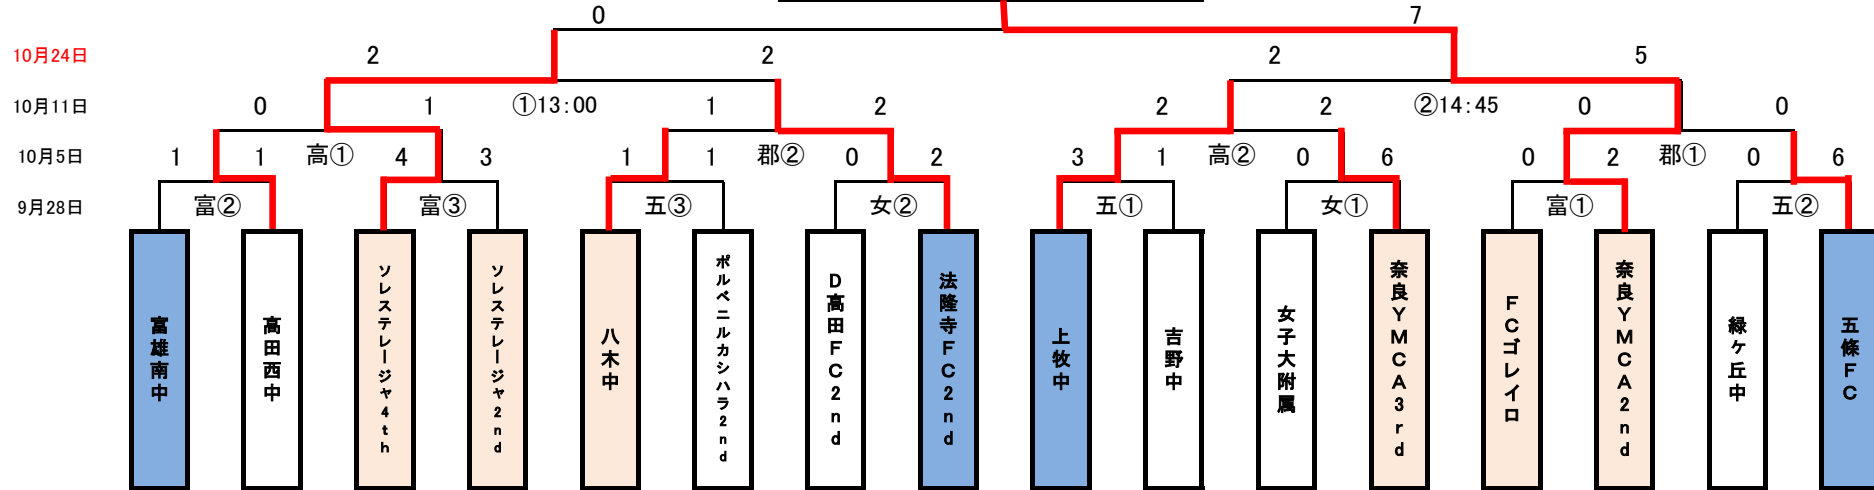

NFA スーパーカップチャレンジ 2014

優勝:奈良YMCA SC 2nd

グループ	1位	2位	ワイルドカード 順位
A	富雄南中	吉野中	4
B	五條FC	郡山西中	8
C	上牧中	高田西中	6
D	法隆寺FC2nd	D高田FC2nd	3
E	八木中	ポルベニルカシハラ2nd	2
F	奈良YMCA3rd	緑ヶ丘中	5
G	FCゴレイロ	大瀬中	10
H	ソレステレージャ2nd	奈良国中FC	7
I	ソレステレージャ4th	上牧二中	9
J	奈良YMCA2nd	奈良女子大附属	1

【試合会場及び試合時間】

9月28日 五條上野G(五) ① 10:00 ② 11:45 ③ 13:30
 富雄南中G(富) ① 10:30 ② 12:15 ③ 14:00
 女子大附G(女) ① 10:00 ② 11:45 【雨天時:平群総合G】

10月5日 郡山中G(郡) ① 13:00 ② 14:45
 高田西中G(高) ① 13:00 ② 14:45

10月11日 フットボールセンター ① 13:00 ② 14:45