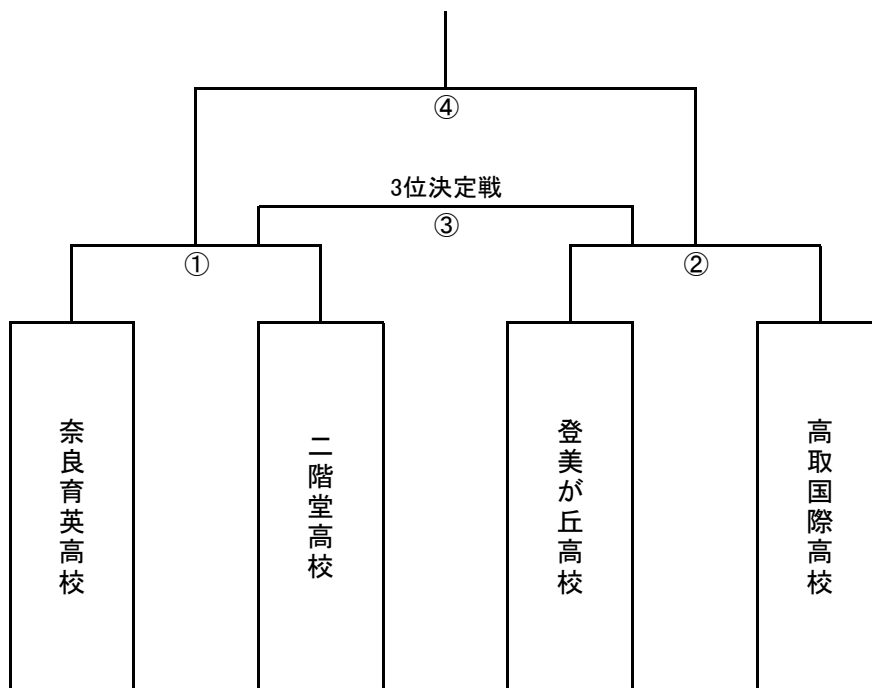

第24回全日本高等学校女子サッカー一選手権関西大会奈良県予選

【日程】

日時・会場	時間	対戦	
9 / 6 (日) 二階堂高校	①10:00(70分)	1回戦	奈良育英 - 二階堂
	②12:00(70分)	1回戦	高取国際 - 登美が丘

9 / 13 (日)	③9:00(60分)	3位決定戦	①の敗者 - ②の敗者
奈良県フットボールセンター	④12:30(70分)	決勝	①の勝者 - ②の勝者