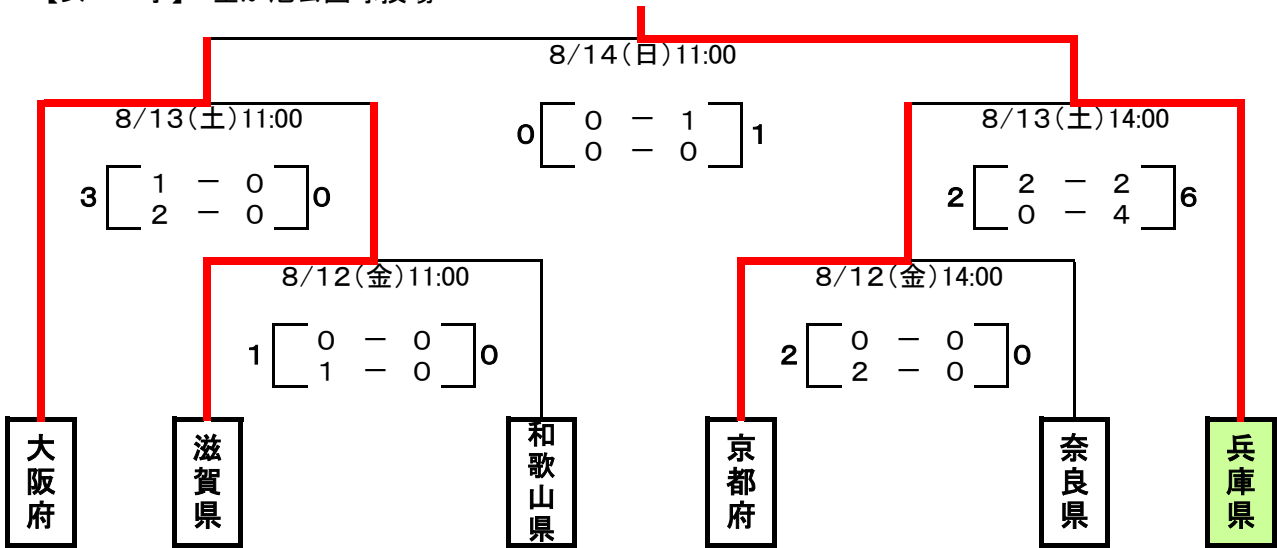

# 第71回国民体育大会近畿ブロック大会 結果

【成年男子】 西京極総合運動公園 陸上競技場兼球技場・補助競技場

【女子】 宝が池公園球技場

【少年男子】 京都府立山城総合運動公園 陸上競技場・球技場B