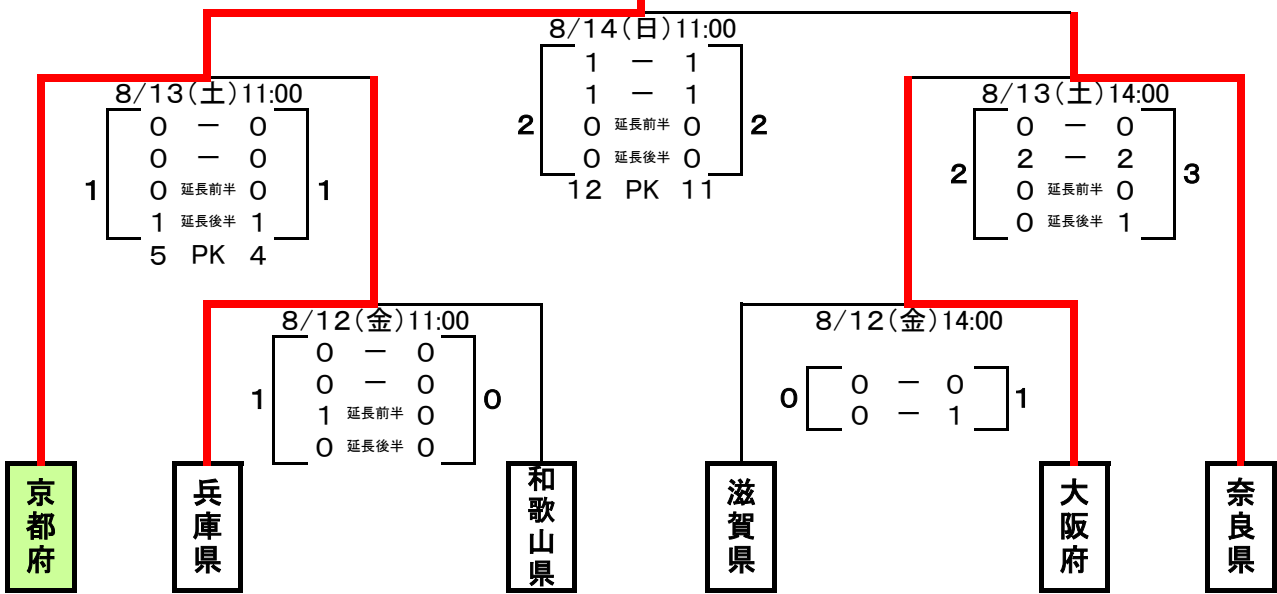

# 第71回国民体育大会近畿ブロック大会 結果

【成年男子】 西京極総合運動公園 陸上競技場兼球技場・補助競技場

【女子】 宝が池公園球技場

【少年男子】 京都府立山城総合運動公園 陸上競技場・球技場B