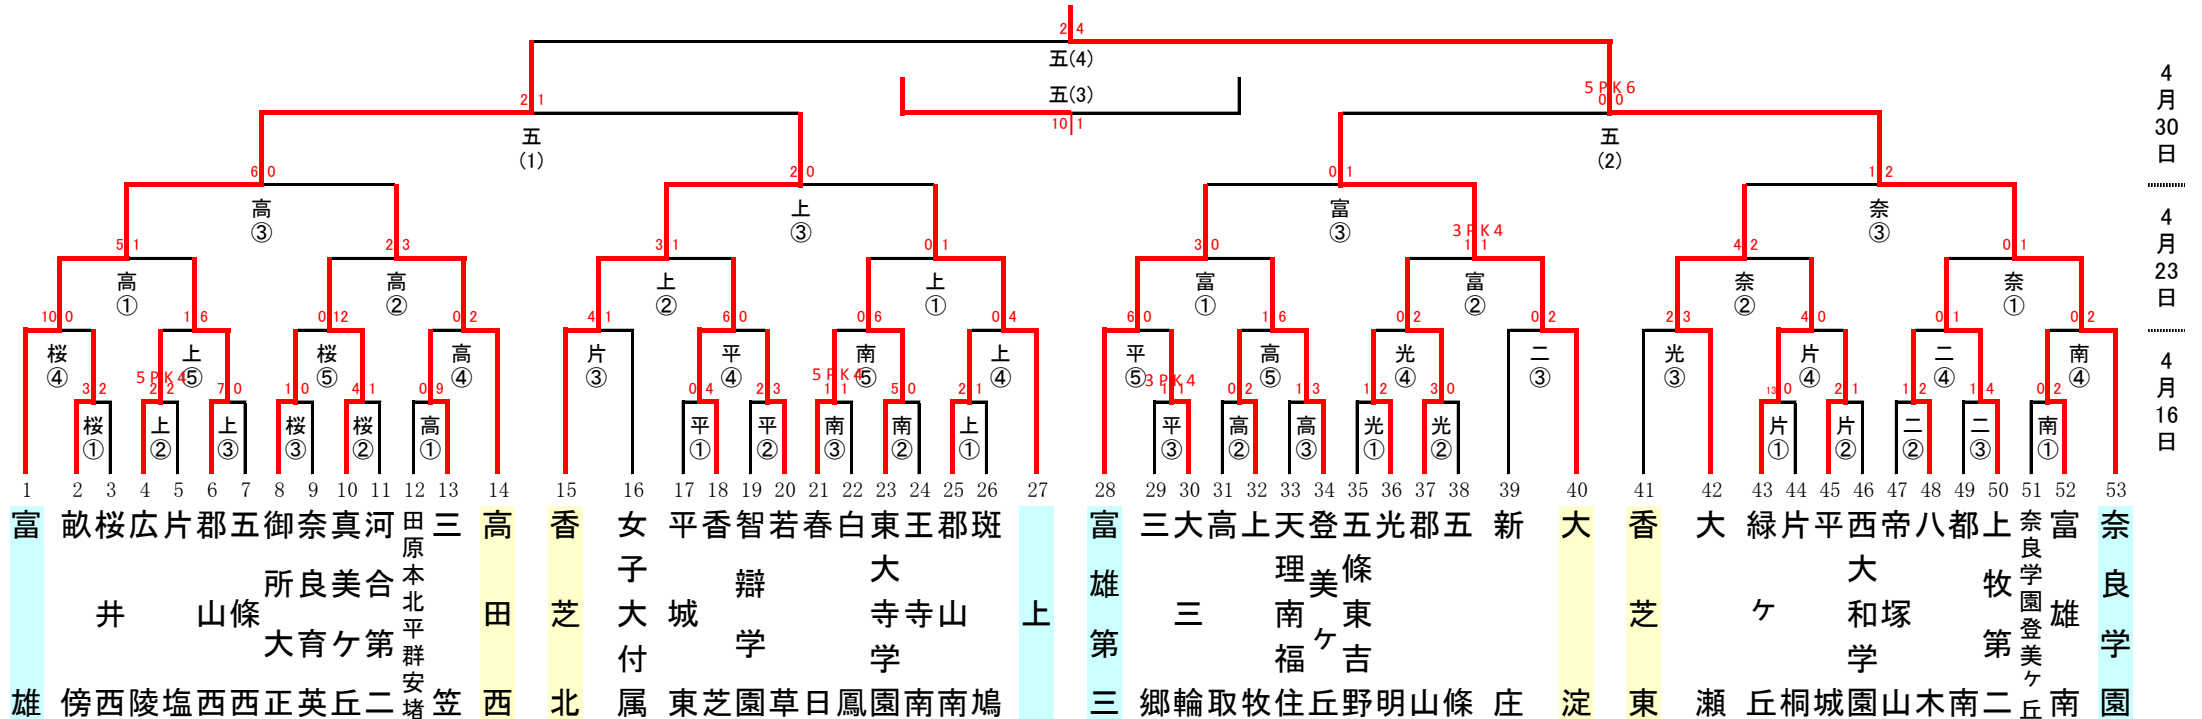

# 第14回奈良県中学校サッカー春季大会

・期 日 2017年4月16日(日)・23日(日)・30日(日)

・試合会場 五條上野公園・各中学校グラウンド

○ 第1日:2017年4月16日(日) 桜井西【桜】 高田西【高】 平城東【平】 上【上】 光明【光】 片桐【片】 上牧第二【二】 富雄南【南】

○ 第2日:2017年4月23日(日) 高田西【高】 上【上】 富雄第三【富】 奈良学園【奈】

○ 第3日:2017年4月30日(日) 五條上野公園【五】

・試合時間

○1/2回戦 第1試合① 9:00～ 第2試合②10:20～ 第3試合③11:40～ 第4試合④13:00～ 第5試合⑤14:25～ (※2回戦の試合開始時間は配慮する。)

○3/4回戦 第1試合①10:00～ 第2試合②11:30～ 第3試合③14:30～

○準決/順位/決勝 第1試合(1) 9:30～ 第2試合(2)11:00～ 順位決定戦 (3)13:40～ 決勝(4)15:00～

・組み合わせ