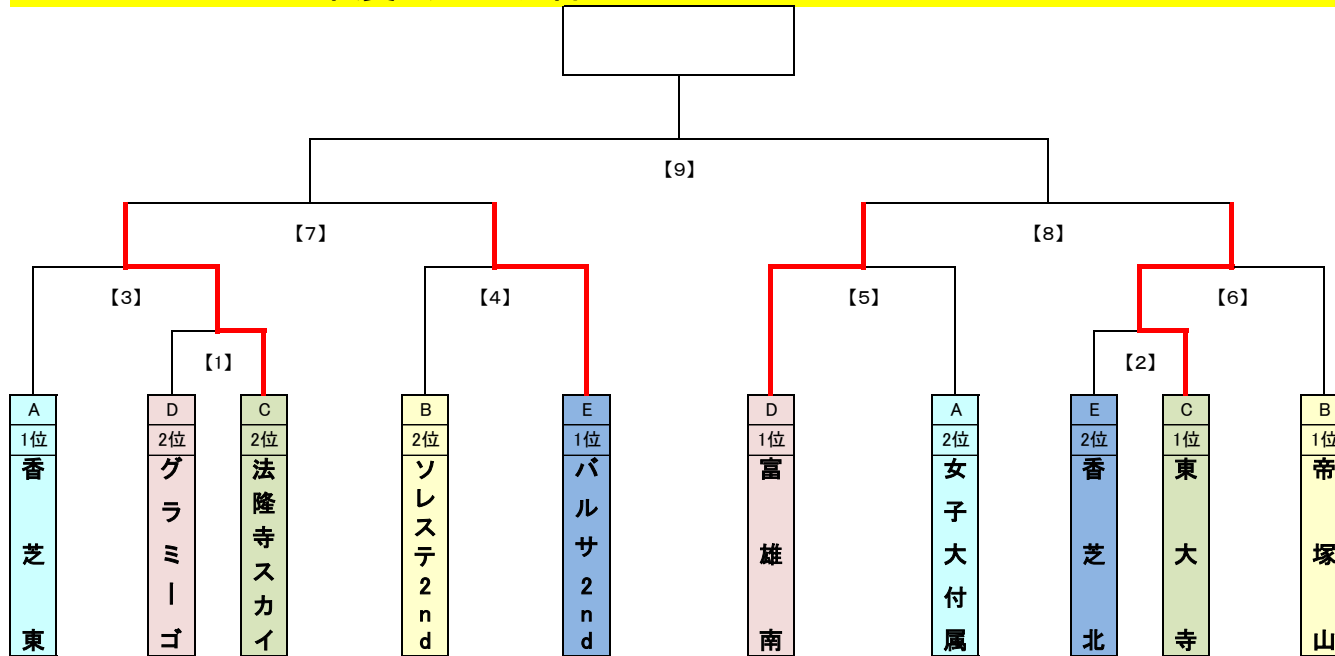

2023年度 天スタ杯/NFAスーパーカップ チャレンジ

組	1位	2位	3位	4位
A	香芝東	女子大付属	奈良学園	上牧・真美ヶ丘
B	帝塚山	ソレステ2nd	YAMABE	桜井西
C	東大寺	法隆寺スカイ	高田西	infinity
D	富雄南	グラミーゴ	郡山	上牧第2・広陵
E	パルサ2nd	香芝北	生駒FC	片塩