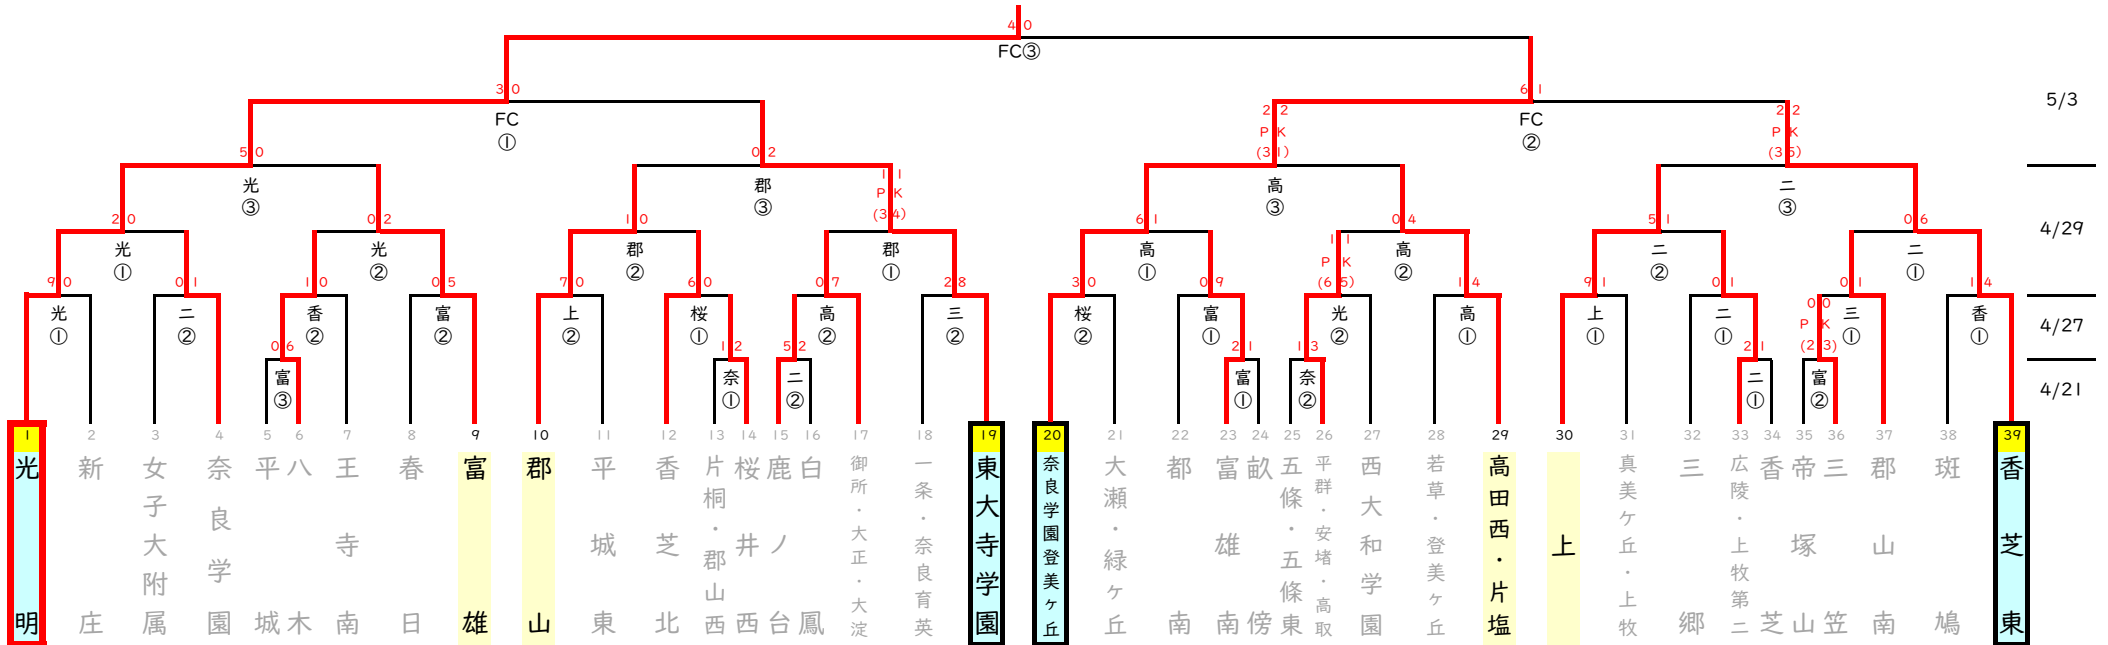

第20回奈良県中学校サッカー春季大会

・期 日 2024年4月21日(日)・27日(土)・29日(月祝)・5月3日(金祝)

・試合会場 奈良県フットボールセンター 各中学校G

- 第1日:2024年4月21日(日) 富雄南【富】 奈良学園【奈】 上牧第二【二】
- 第2日:2024年4月27日(土) 富雄南【富】 三笠【三】 光明【光】 上【上】 上牧第二【二】 香芝東【香】 高田西【高】 桜井西【桜】
- 第3日:2024年4月29日(月祝) 光明【光】 郡山【郡】 上牧第二【二】 高田西【高】
- 第4日:2024年5月 3日(金祝) 奈良県フットボールセンター Aピッチ【FC】

・試合時間

- 1/2回戦 第1試合①09:30~ 第2試合②11:15~ 第3試合③13:00~
- 3/4回戦 第1試合①09:30~ 第2試合②11:15~ 第3試合③14:00~
- 最終日 第1試合①09:30~ 第2試合②11:15~ 決勝③15:00~

・シード

○第1シード:光明 第2シード:香芝東 4シード:東大寺学園・奈良学園登美ヶ丘 8シード:郡山・上・高田西/片塩・富雄

第1位 光明中学校
 第2位 奈良学園登美ヶ丘中学校
 第3位 東大寺学園 / 香芝東
 第5位 富雄 / 郡山 / 高田西・片塩 / 上

【トーナメント表】

第20回奈良県中学校サッカー春季大会 〈結果〉

No.1

1回戦

1回戦

チーム名	得点	VS	得点	チーム名		
1		前半				
		後半				
		延長前半				
		延長後半				
		PK				
2		前半				
		後半				
		延長前半				
		延長後半				
		PK				
3	0	0	前半	2	6	八木
		0	後半	4		
			延長前半			
			延長後半			
			PK			
4		前半				
		後半				
		延長前半				
		延長後半				
		PK				
5		前半				
		後半				
		延長前半				
		延長後半				
		PK				
6	1	0	前半	0	2	桜井西
		1	後半	2		
			延長前半			
			延長後半			
			PK			
7	5	1	前半	2	2	白鳳
		4	後半	0		
			延長前半			
			延長後半			
			PK			
8		前半				
		後半				
		延長前半				
		延長後半				
		PK				