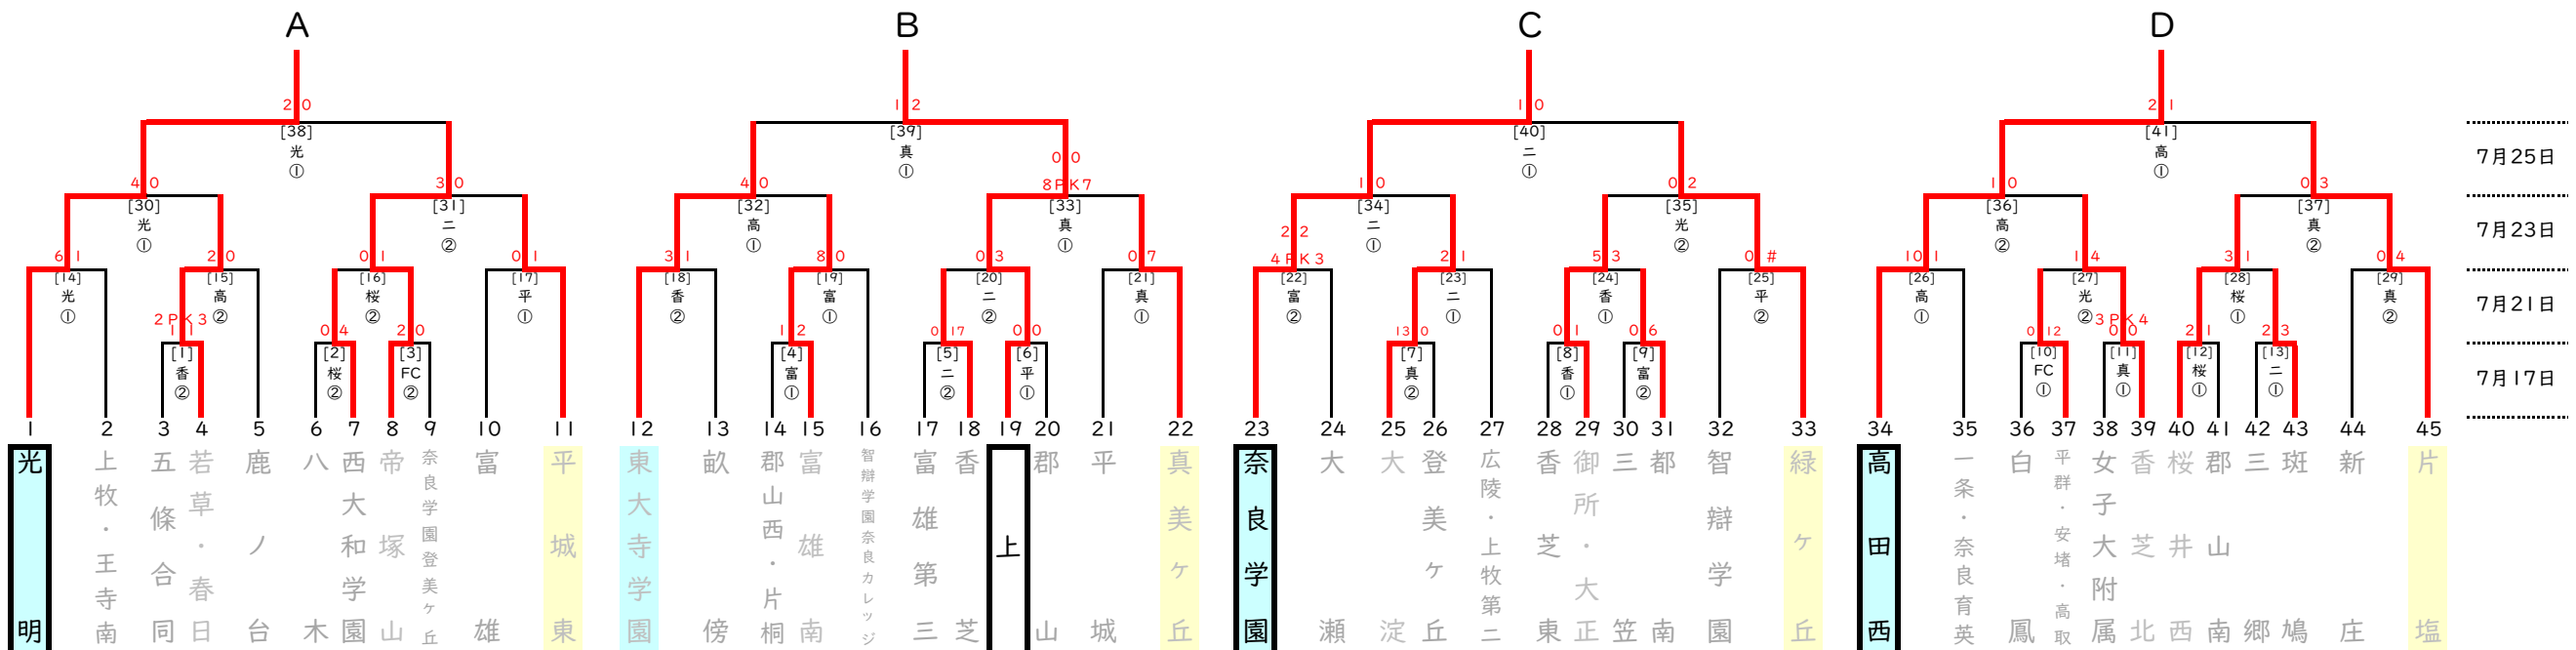

○ 決勝リーグ

- 7月27日(木) 第1節: NFC-A^レツチ【FCA】 NFC-B^レツチ【FCB】 ※27日の予備として28日
- 7月29日(土) 第2節: NFC-A^レツチ【FCA】 NFC-B^レツチ【FCB】
- 7月30日(日) 第3節: ｻA^レツチ【ｻA】 ｻB^レツチ【ｻB】 ※29日, 30日の予備として31日

【試合時間】

- トーナメント1回戦 ① 9:00~ ② 11:00~
- トーナメント2回戦 ① 9:00~ ② 11:00~
- トーナメント3回戦 ① 9:00~ ② 11:00~
- トーナメント4回戦 ① 9:00~
- 決勝リーグ ① 9:00~

【抽選】

- ① 4シードの2チームの場所抽選
- ② 8シードの4チームの場所抽選 (真美ヶ丘のみ優先)
- ③ 4回戦の会場校の場所抽選
- ④ 2回戦の会場校の場所抽選
- ⑤ 7回抽選 (会場受付順)

【トーナメント】 【第1シード】 光明 【第2シード】 東大寺学園 【4シード】 奈良学園・高田西 【8シード】 真美ヶ丘・片塩・平城東・緑ヶ丘

第74回奈良県中学校総合体育大会 サッカーの部 〈結果〉