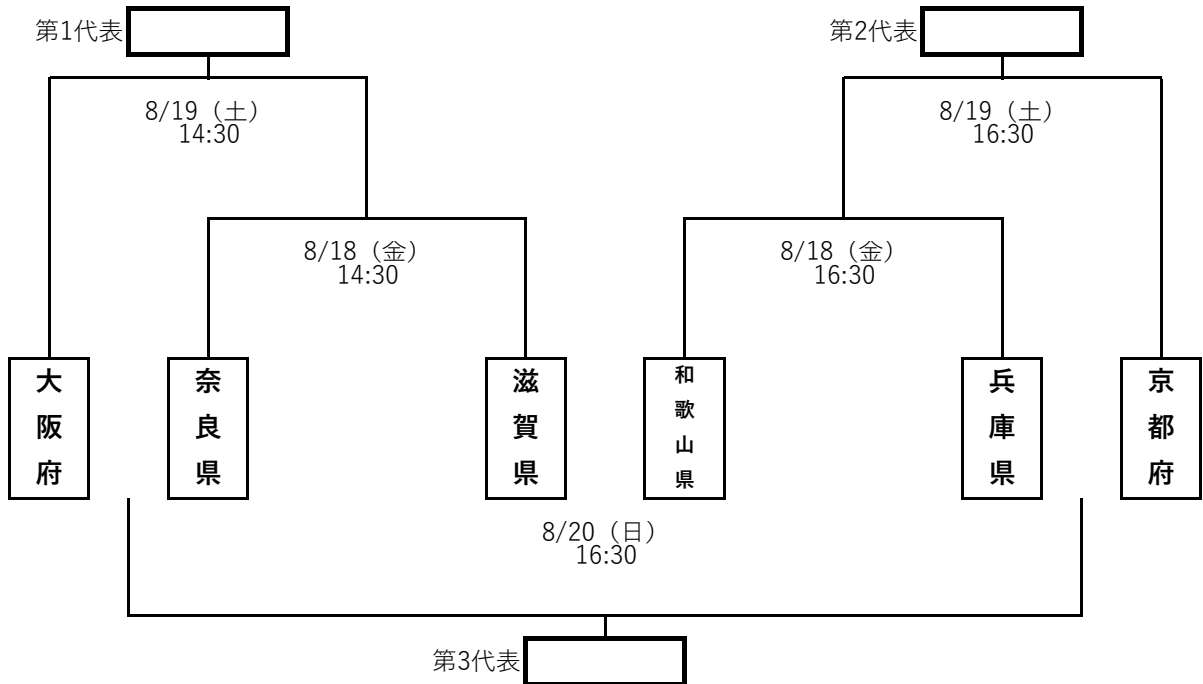

# 特別国民体育大会 近畿ブロック大会 組み合わせ

【成年男子】会場：三木総合防災公園陸上競技場

【少年男子】会場：みきぼうパークひょうご第1球技場

【少年女子】会場：みきぼうパークひょうご第2球技場