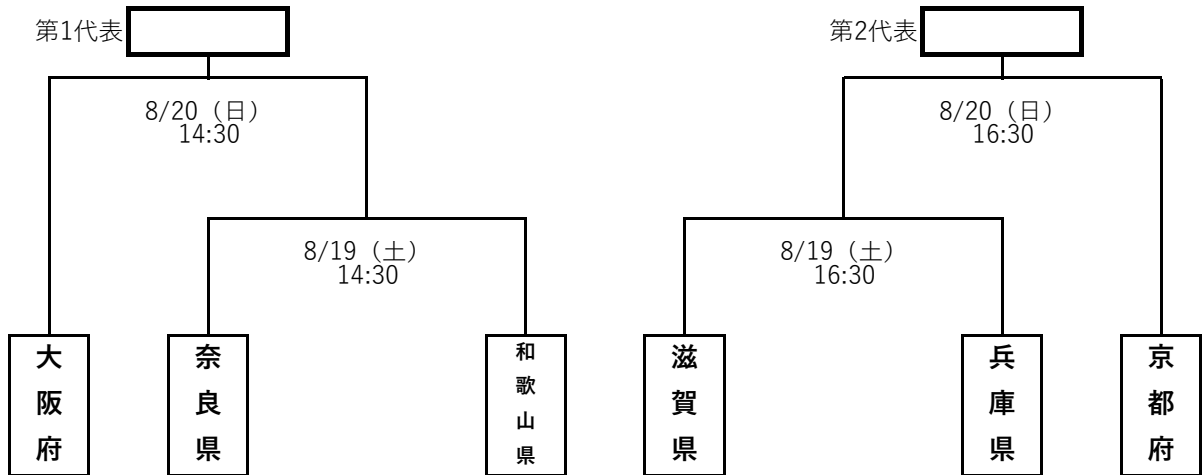

# 特別国民体育大会 近畿ブロック大会 組み合わせ

【成年男子】会場：三木総合防災公園陸上競技場

【少年男子】会場：みきぼうパークひょうご第1球技場

【少年女子】会場：みきぼうパークひょうご第2球技場