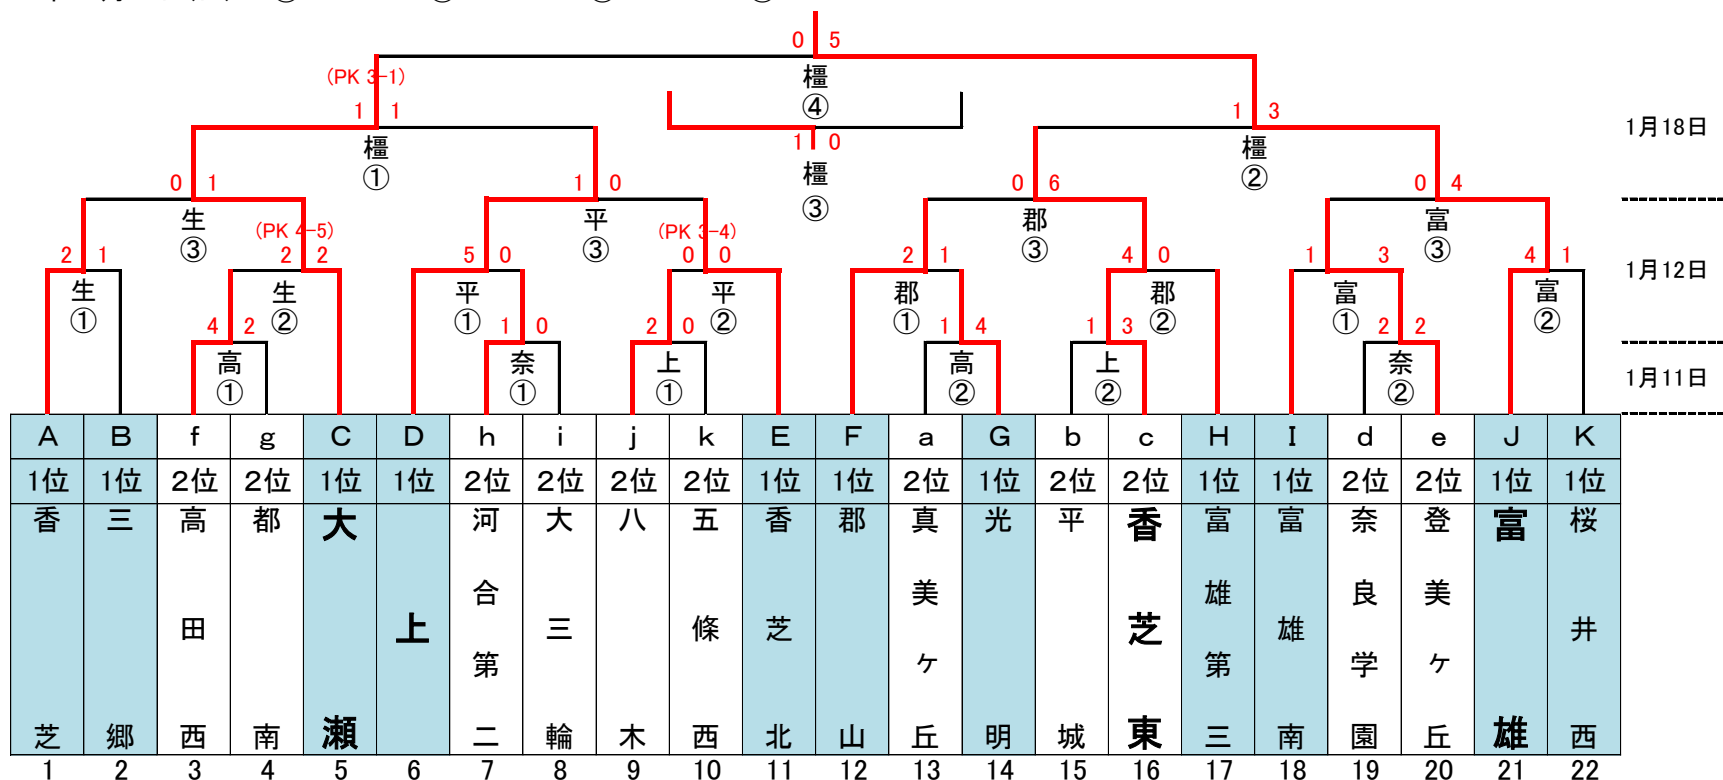

第49回奈良県中学校サッカー新人大会

【トーナメント】

1. 期 日 2015年12月23日(水)・2016年1月11日(月)・17日(日)

2. 試合会場

○ 2015年12月23日(水)【2会場】 高田西【高】 奈良学園【奈】 上牧第二【上】

○ 2016年 1月11日(月)【4会場】 生駒北スポーツセンター【生】 平群総合スポーツセンター【平】 郡山【郡】 富雄南【富】(調整中)

○ 2016年 1月17日(日)【1会場】 橿原公苑陸上競技場【橿】 ※〈 〉内は雨天時会場

3. 試合開始時間

○ 2015年12月23日(水) ① 9:30~ ② 11:00~

○ 2016年 1月11日(月) ① 10:00~ ② 11:30~ ③ 14:30~

○ 2016年 1月17日(日) ① 9:40~ ② 11:00~ ③ 13:40~ ④ 15:00~

第49回奈良県中学校サッカー新人大会 〈結果〉

No.1

1回戦

チーム名	得点	VS	得点	チーム名	
高田西	4	2	前半	0	都南
		2	後半	2	
			延長前半		
			延長後半		
			PK		

チーム名	得点	VS	得点	チーム名	
河合第二	1	0	前半	0	大三輪
		1	後半	0	
			延長前半		
			延長後半		
			PK		

チーム名	得点	VS	得点	チーム名	
八木	2	0	前半	0	五條西
		2	後半	0	
			延長前半		
			延長後半		
			PK		

チーム名	得点	VS	得点	チーム名	
真美ヶ丘	1	1	前半	1	光明
		0	後半	3	
			延長前半		
			延長後半		
			PK		

チーム名	得点	VS	得点	チーム名	
			前半		
			後半		
			延長前半		
			延長後半		
			PK		

2回戦

チーム名	得点	VS	得点	チーム名	
香芝	2	1	前半	1	三郷
		1	後半	0	
			延長前半		
			延長後半		
			PK		

チーム名	得点	VS	得点	チーム名	
高田西	2	2	前半	1	大瀬
		0	後半	1	
			延長前半		
			延長後半		
		4	PK	5	