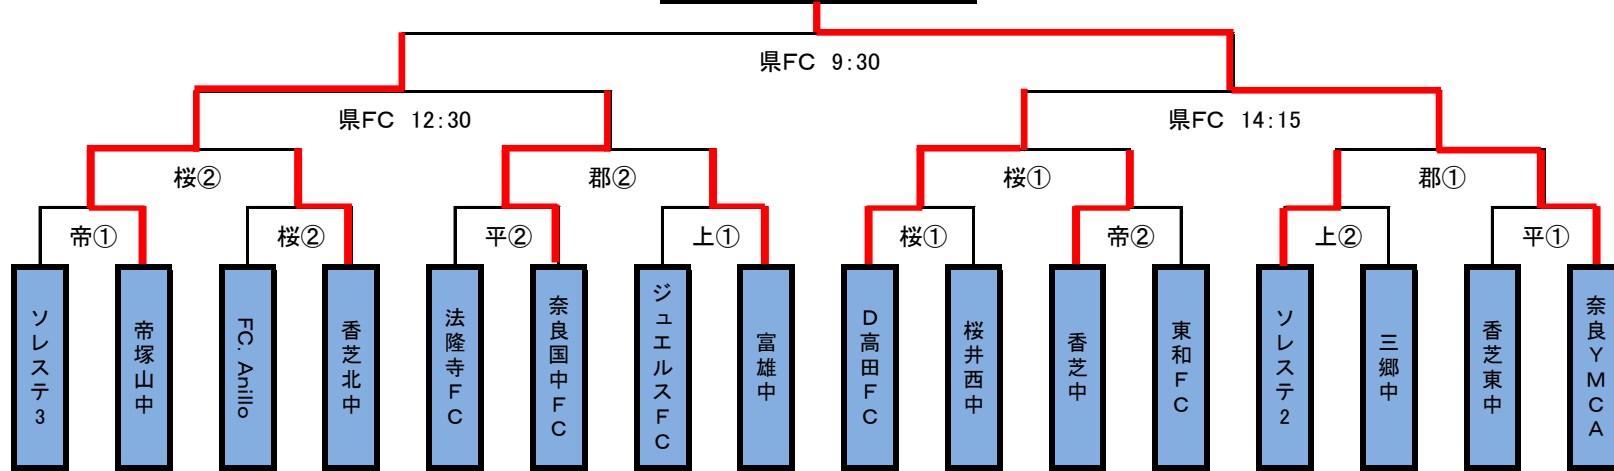

# 天スタ杯/NFA スーパーカップチャレンジ 2016

優勝: 奈良YMCA 2nd

10月10日  
10月8日  
10月2日  
9月25日

	1位	2位	3位	4位	5位
A	ソステテ 3rd	香芝中	緑ヶ丘中	富雄南中	/
B	奈良YMCA 2nd	奈良国中FC	ソステテ 4th	新庄中	/
C	D高田FC 2nd	FC Anillo	大淀中	ペティロッソ香芝	/
D	富雄中	三郷中	吉野中	天理FC 2nd	/
E	法隆寺FC 2nd	桜井西中	郡山中	三笠中	/
F	東和FC	ジュエルスFC	奈良女子大附属	片塩中	/
G	ソステテ 2nd	帝塚山中	ポルベニル 2nd	八木中	上牧二中
H	香芝北中	香芝東中	高田西中	白鳳中	上牧中